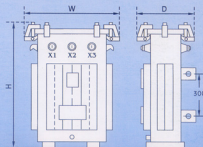

### ● 單相油式變壓器

220V / 110V-220V

頻率 (HZ)	相數	容量 (KVA)	外型尺寸 (m/m)			重量 (KG)	
			寬度/W	深度/D	高度/H		
60	1 φ 單相	3	360	330	480	250	40
		5	360	340	480	250	50
		7.5	380	360	500	300	70
		10	380	360	550	300	80
		15	400	400	580	300	110
		20	450	420	620	300	120
		25	450	430	630	300	125
		30	480	480	660	300	150
		37.5	480	480	720	300	200

附註：1. 外型尺寸及重量以最後設計為準，表列數據僅供參考用。

### ● 三相油式變壓器

220V / 110V-190V  
220V / 120V-208V

頻率 (HZ)	相數	容量 (KVA)	外型尺寸 (m/m)			重量 (KG)	
			寬度/W	深度/D	高度/H		
60	3 φ 三相	5	410	380	530	300	55
		7.5	410	380	530	300	68
		10	450	400	550	300	88
		15	480	400	580	300	105
		20	530	440	630	300	120
		25	530	450	630	300	160
		30	550	450	680	300	180
		37.5	550	460	680	300	190
		50	640	460	780	300	230
		75	640	550	840	350	300
		100	750	620	900	350	400