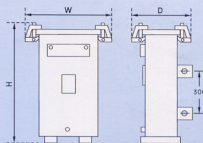

### ● 單相油式變壓器

220V / 110V-220V

頻率 (HZ)	相數	容量 (KVA)	外型尺寸 (m/m)			重量 (KG)	
			寬度/W	深度/D	高度/H		
60	1 φ 單相	3	360	330	480	250	40
		5	360	340	480	250	50
		7.5	380	360	500	300	70
		10	380	360	550	300	80
		15	400	400	580	300	110
		20	450	420	620	300	120
		25	450	430	630	300	125
		30	480	480	660	300	150
		37.5	480	480	720	300	200